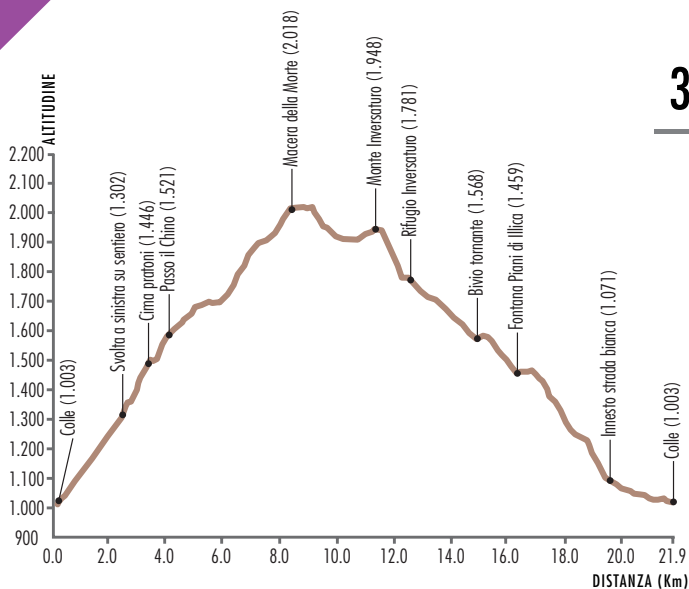

# La Macera della Morte

30

21,9 chilometri

impegnativo

LUNGHEZZA 21,9 chilometri

DISLIVELLO 2.191 metri

TOTALE CHILOMETRI SALITA 10,1

TOTALE CHILOMETRI DISCESA 11,7

PERCORRIBILITÀ In estate

INDICE DIFFICOLTÀ **elevato**

RAPPORTI SUGGERITI Standard mtb

DA COLLE A COLLE

DA COLLE A COLLE

## PERCORSI DA PERCORRERE

## LOCALITÀ ALTITUDINE

0	21,9	Colle	1.003
2,5	19,4	Bivio sx sentiero	1.302
3,1	18,7	Cima pratoni	1.446
4	17,8	Passo il Chino	1.521
8,3	13,4	Macera della Morte	2.018
11,3	10,4	Monte Inversaturo	1.948
12,3	9,5	Rifugio Inversaturo	1.781
15	6,8	bivio dx tornante	1.568
16,4	5,4	Fontana Piani di Illica	1.459
19,9	1,8	Innesto strada bianca	1.071
21,9	0	Colle	1.003